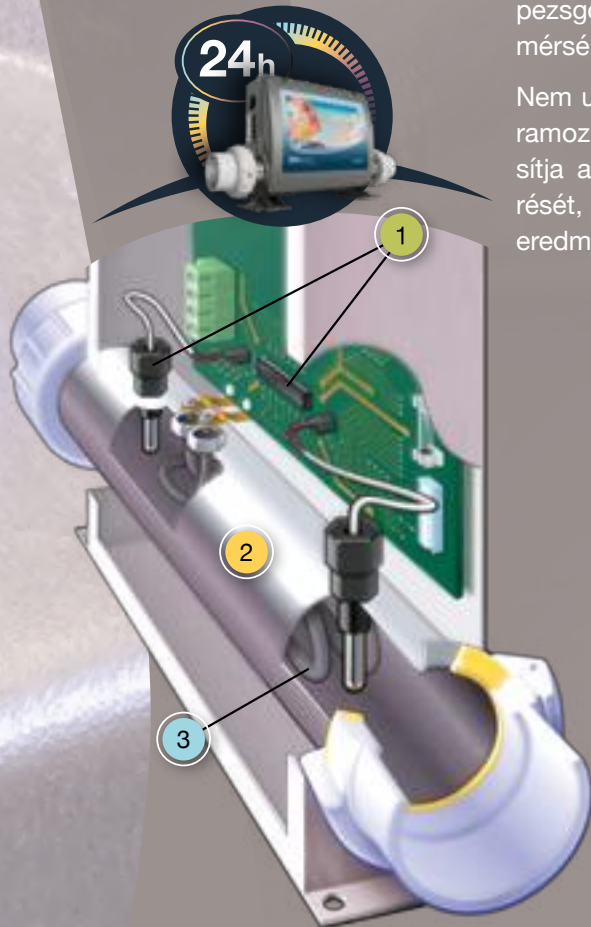

Tiszta, oxigéndús meleg víz... ez csakis a Balboa intelligens vezérlése lehet

A VitalSpa az amerikai Balboa intelligens vezérléseket használja, hogy ellenőrizze, beállítsa és szabályozza a medence vizét.

A világ egyik legjobb vezérlésgyártójának hála, Ön egy könnyen vezérelhető medence tulajdonosa lesz, hiszen segítségével a masszázsfűvókák, a pezsgőfürdő, a fények és a víz hőmérséklet vezérlése is gyerekjáték.

Nem utolsó sorban, napi két programozható szűrési ciklussal biztosítja a medence hatékony vízszűrését, mely páratlan tisztaságot eredményez.

	Atlantis	Bali	Bermuda	Calypso	Aruba	Aruba Eco	Haiti Eco	Florida	Madeira	Barbados	Goa
TP 500S						✓	✓				
TP 600J				✓	✓	✓	✓	✓	✓	✓	✓
AX 10	✓	✓	+	+	+			+	+	+	+
TP 700	✓	✓	✓	+	+				+	+	+
SpaTouch3™	+	+	+	+	+	+	+	+	+	+	+

x3 db   x2 db

✓ alapfelszereltség   + opcionálisan rendelhető

1 Intelligens vezérlési technológia

- Azonos érzékelők mindkét oldalon
- Szoftveres kommunikáció a tökéletes medenceműködés szabályozása érdekében (vízáramlás, hőmérséklet, stb.)
- Mindig vezéri a megfelelő üzemi hőmérsékletet
- Többszörösen biztosított védelmi rendszerek
- Mindig aktív védelmi funkciók, melyek érzékelik az eltömődött szűrőket és áramlási részeket

2 Fűtőcső

- Nincsenek felesleges hegesztési varratok
- Előre szerelt, kompakt kivitel
- Könnyen bontható, cserélhető, szervizelhető

3 Fűtőelem

- Minimalizált lerakódási felület
- Stabil 3/8"-os rögzítési pontok
- Maximalizált áramlás kialakítás

Szabványosított érzékelő kialakítás

- Nincs érzékelő szerelés a medencefalba
- Nincsenek nyomáskapcsolási problémák
- Letesztelt érzékelők a beépítés előtt
- A technológia csökkenti a szerelésből adódó hibák lehetőségét, és megkönnyíti az esetleges hibaelhárítást