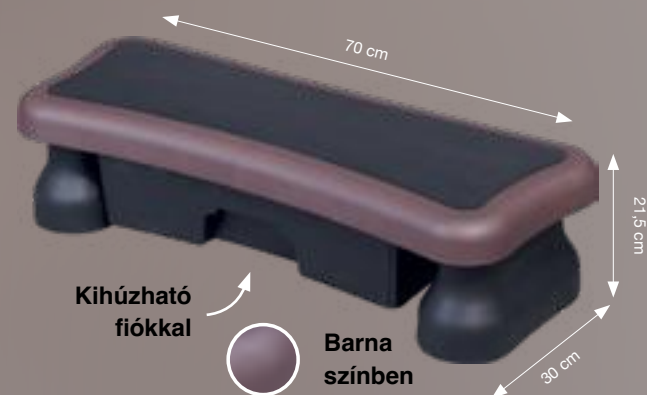

UV álló műanyag fellépő tárolórekeszszel

Aruba medencéinkhez ajánljuk, hisz sok esetben elég lehet egy alacsonyabb medence belépő is. A fellépő alatt praktikus kihúzható tárolórekesz található. Ideális választás Everwood gondozásmentes műanyag burkolatainkhoz. A csúszásmentes gumi felület a biztonságot, az UV álló kivitel a tartósságot garantálja.