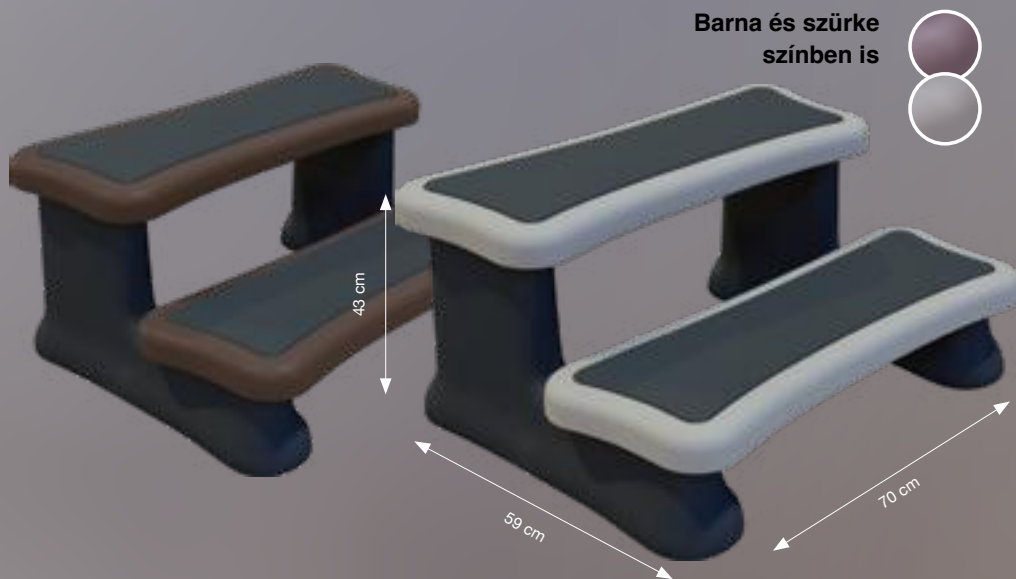

Kézi porszívó

A medence használata során könnyen előfordulhat, hogy olyan szennyeződések (homok, kavics, apróbb szennyeződések) viszünk a vízbe, melyek súlyuknál fogva az ülőfelületekre és a medence aljára kerülnek. Ezeket gyorsan és egyszerűen eltávolíthatja egy vákuumos elven működő kézi porszívóval. Ez a kimosható mobil kézi készülék főként kisgyermekes családoknak jelent nagy segítséget, de mindenkinek ajánljuk, akinek fontos a makulátlan tisztaság.

EGYSZERŰ HASZNÁLAT,
HATÉKONY TAKARÍTÁS

Comfort ülőpárna

Az alacsonyabb személyek számára ideális ez a magasztó párna, hogy a mélyebb kialakítású ülőhelyekben is komfortosnak érezzék a medencében eltöltött időt.