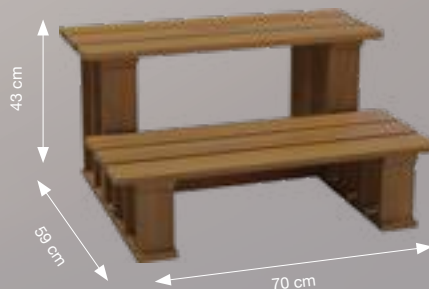

Szerelje fel medencéjét további hasznos kiegészítőkkel

Thermowood falépcső

Kényelmes ki- és beszállást biztosít a VitalSpa masszázsmedence külső faburkolatával harmonizáló falépcső. A lépcső időjárásálló, és víz hatására sem dagad meg, vagy válik csúszóssá.