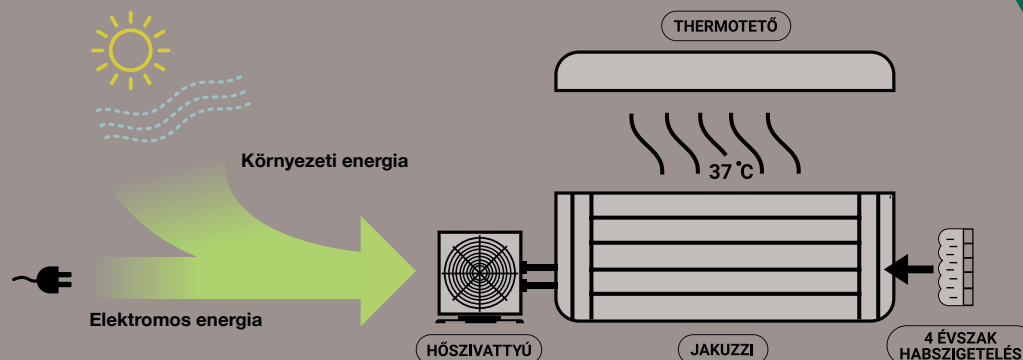

Nincs semmilyen károsanyag kibocsátása, ami a mai környezetvédelmi irányelvekbe teljes mértékben illeszkedik.