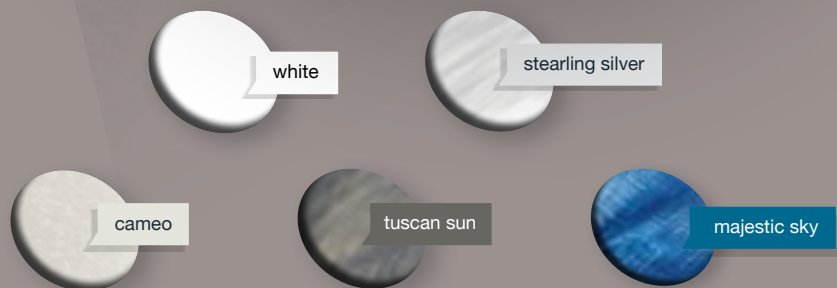

Galvanizált fém tartószerkezet

MicroSilk® hidroterápia

A selymes és gyengéd
buborékfelhő
a luxus érzésével

Átlagos
buborék
> 2,500 μm

microsilk
buborék
< 50 μm

Mi is az a **Micro** buborék?

100 μm	Hajszál vastagsága
25 μm	Pórus mérete
10 μm	Sejt mérete
5 μm	Micro buborék
1 μm	Bacillus, vörösvérsejt mérete
10 nm (0,01 μm)	Bacillus mérete
1 nm (0,001 μm)	Fehérjemolekula mérete
0,1 nm (0,0001 μm)	Atom mérete