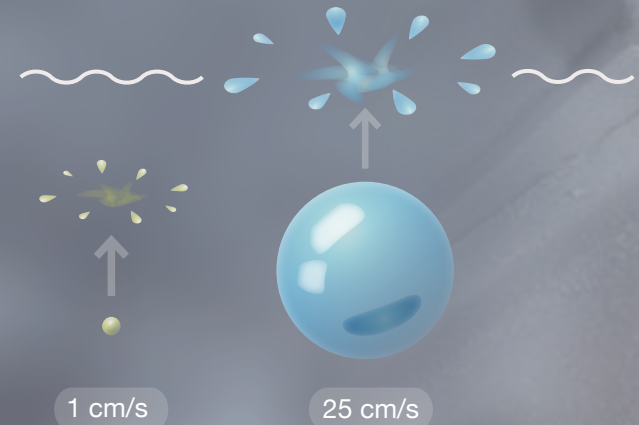

Galvanizált fém tartószerkezet

MicroSilk® hidroterápia

A selymes és gyengéd
buborékfelhő
a luxus érzésével

Átlagos
buborék
> 2,500 μm

microsilk
buborék
< 50 μm

Mi is az a **Micro** buborék?

100 μm	Hajszál vastagsága
25 μm	Pórus mérete
10 μm	Sejt mérete
5 μm	Micro buborék
1 μm	Bacillus, vörösvérsejt mérete
10 nm (0,01 μm)	Bacillus mérete
1 nm (0,001 μm)	Fehérjemolekula mérete
0,1 nm (0,0001 μm)	Atom mérete

- Egy Micro buborék átmérője kb. **50 mikron**.
- Kis méretéből adódóan nagyon hosszú ideig **lebeg a vízben**.
- Egy normál levegő buboréknál **50-szer, 100-szor kisebb**.
- Méretéből adódóan **képes szétpukanni a vízben**.

Így működik a **MicroSilk** hidroterápia

Hidratál és megfiatalít

Relaxálás és szépségápolás még sosem párosult olyan hatékonyan, mint a MicroSilk-kel felszerelt masszázsmedencében.

El tud képzelni annál kellemesebb érzést, mint amikor egy fárasztó nap után elfekszik kedvenc masszázsmedencéjében, és az - a forradalmian új hidroterápiás funkciójának hála - csillapítja a kis-sé sajgó derekat, végtagokat, miközben a bőrét is megfiatalítja, immunrendszerét pedig erősíti?