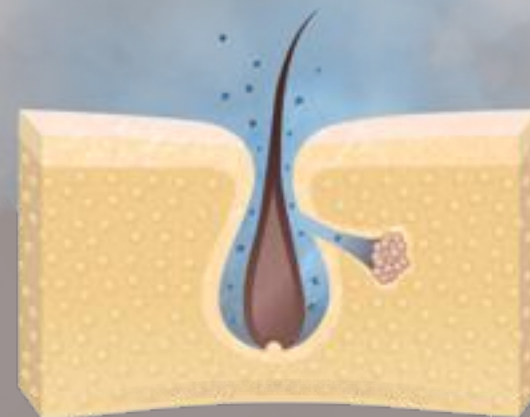

Galvanizált fém tartószerkezet

MicroSilk® hidroterápia

A selymes és gyengéd
buborékfelhő
a luxus érzésével

Átlagos
buborék
> 2,500 μm

microsilk
buborék
< 50 μm

Mi is az a **Micro** buborék?

100 μm	Hajszál vastagsága
25 μm	Pórus mérete
10 μm	Sejt mérete
5 μm	Micro buborék
1 μm	Bacillus, vörösvérsejt mérete
10 nm (0,01 μm)	Bacillus mérete
1 nm (0,001 μm)	Fehérjemolekula mérete
0,1 nm (0,0001 μm)	Atom mérete

- Egy Micro buborék átmérője kb. **50 mikron**.
- Kis méretéből adódóan nagyon hosszú ideig **lebeg a vízben**.
- Egy normál levegő buboréknál **50-szer, 100-szor kisebb**.
- Méretéből adódóan **képes szétpukanni a vízben**.

Így működik a **MicroSilk** hidroterápia

Hidratál és megfiatalít

Relaxálás és szépségápolás még sosem párosult olyan hatékonyan, mint a MicroSilk-kel felszerelt masszázsmedencében.

El tud képzelni annál kellemesebb érzést, mint amikor egy fárasztó nap után elfekszik kedvenc masszázsmedencéjében, és az - a forradalmian új hidroterápiás funkciójának hála - csillapítja a kis-sé sajgó derekat, végtagokat, miközben a bőrét is megfiatalítja, immunrendszerét pedig erősíti?

A MicroSilk buborékok negatív töltésűek, így vonzódnak a bőr pórusaihoz, és **elősegítik a szennyeződések eltávolítását.**

A MicroSilk buborékok olyan kicsik, hogy **mélyen behatolnak a pórusokba.**

A bőrön maradó **H₂O és O² feltölti a bőr pórusait,** ezáltal rugalmassá, puhává és selymessé teszi azt.